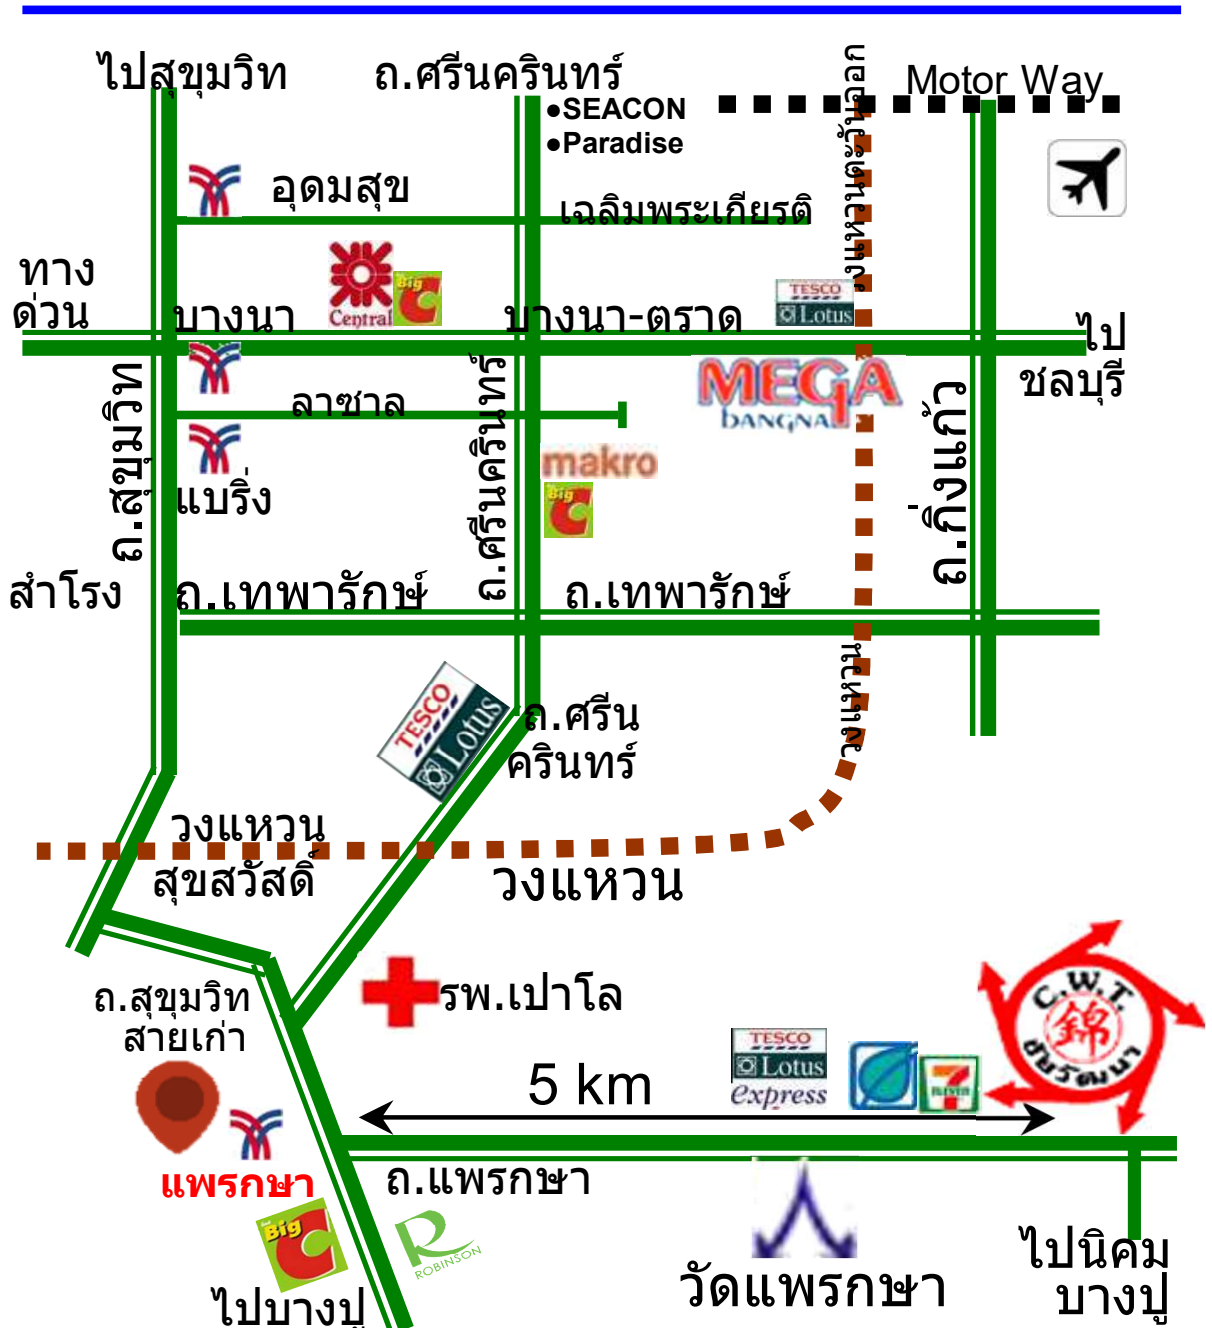

บริษัท ชัยวัฒนา แทนเนอริ กรุ๊ป จำกัด (มหาชน)

419-420 หมู่ 6 ตำบลแพรกษา อำเภอเมืองสมุทรปราการ จังหวัดสมุทรปราการ 10280

419-420 Moo 6 Phraeksa, Muang, Samutprakarn 10280 Thailand.Tel: 02-703-7880-1

Google Map : BTSแพรกษา-บ.ชัยวัฒนาฯ

<https://goo.gl/maps/m7N2CfCzw3NouUYZA>